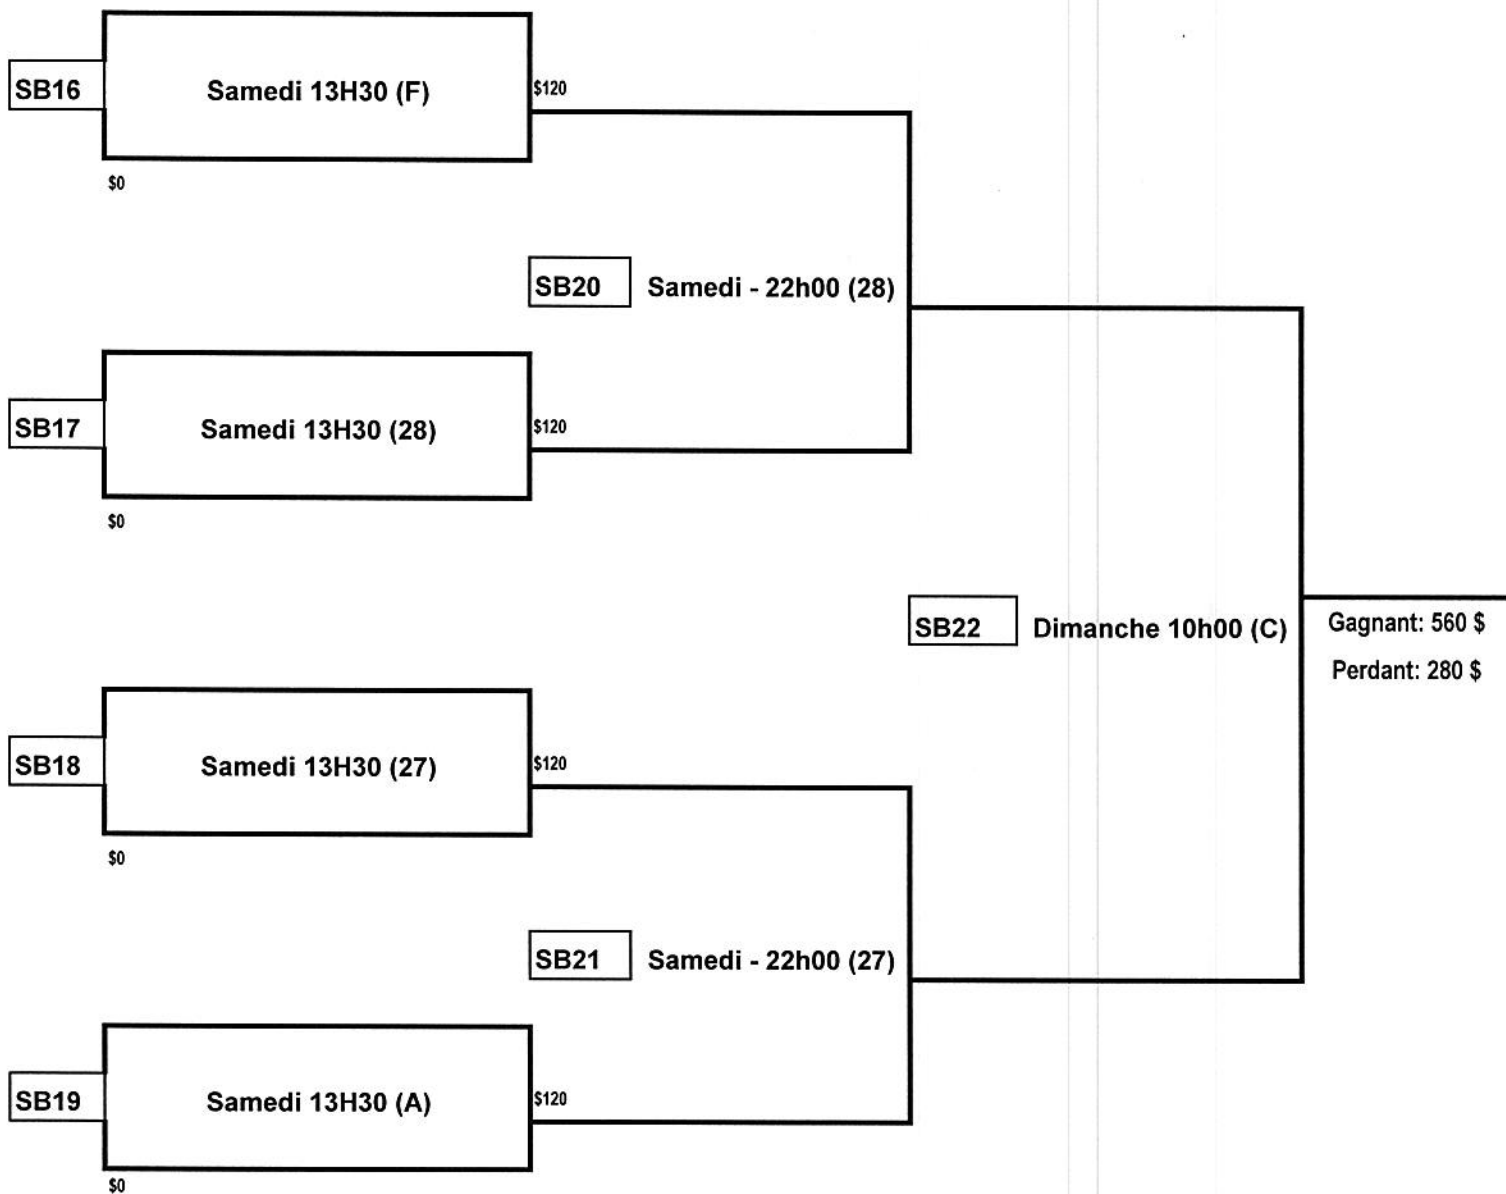

SENIOR A

Senior B

Senior C

Gagnant SB16-1 (80\$)

SC23

Vendredi - 15h30 (B)

SC27

Samedi - 22h00 (26)

Gagnant SB16-2 (80\$)

SC24

Vendredi - 15h30 (C)

SC29

Dimanche - 10h00 (E)

Gagnant: 360 \$

Perdant: 200 \$

Gagnant SB18-1 (80\$)

SC25

Vendredi - 15h30 (D)

SC28

Samedi - 22h00 (A)

Gagnant SB18-2 (80\$)

SC26

Vendredi - 15h30 (E)