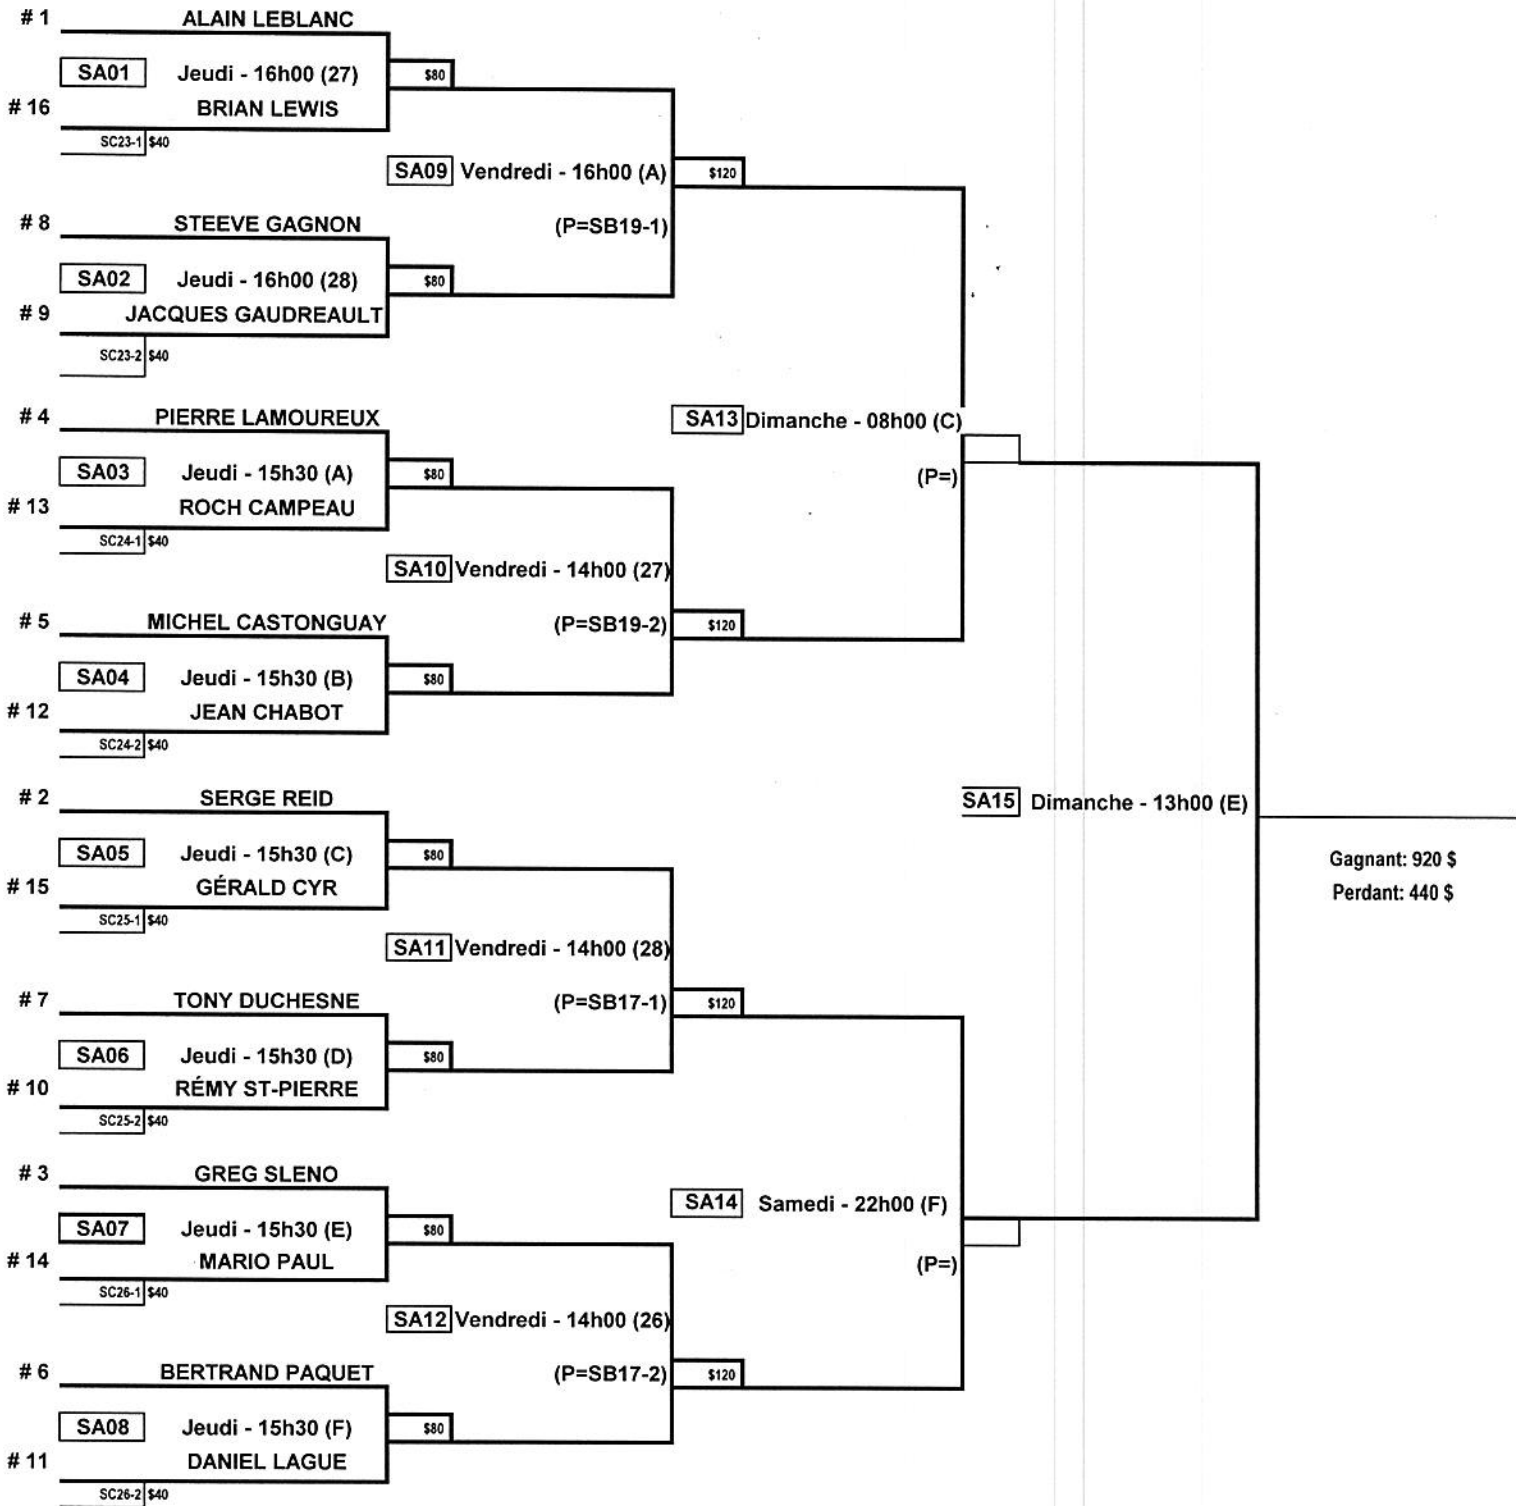

SENIOR A

Senior B

Senior C

Gagnant SB16-1 (80\$)

SC23

Vendredi - 15h30 (B)

SC27

Samedi - 22h00 (26)

Gagnant SB16-2 (80\$)

SC24

Vendredi - 15h30 (C)

SC29

Dimanche - 10h00 (E)

Gagnant: 360 \$

Perdant: 200 \$

Gagnant SB18-1 (80\$)

SC25

Vendredi - 15h30 (D)

SC28

Samedi - 22h00 (A)

Gagnant SB18-2 (80\$)

SC26

Vendredi - 15h30 (E)