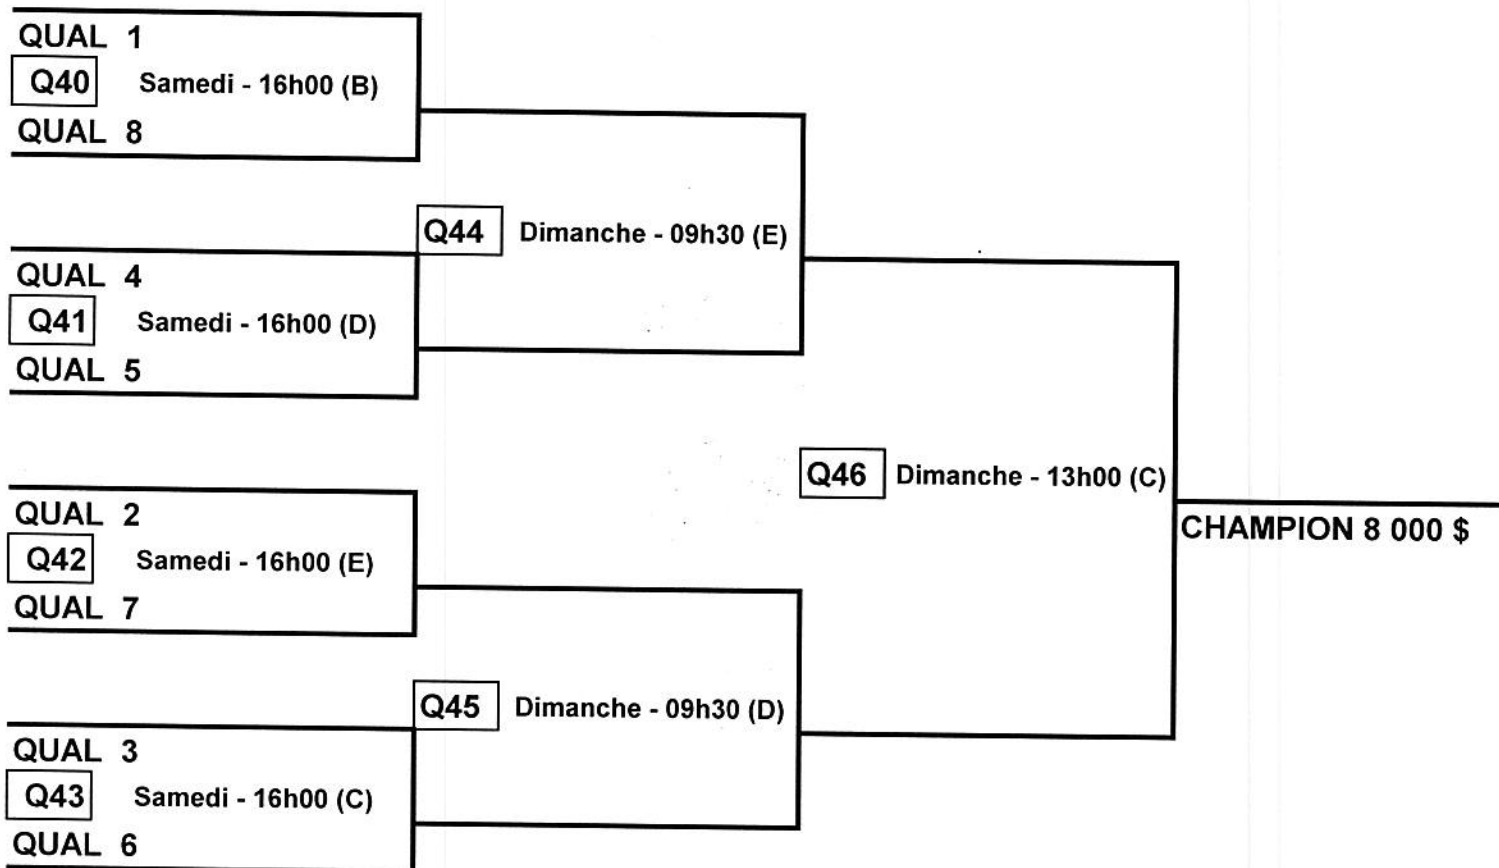

CHARLEVOIX 2017

ÉLITE

Les perdants : 2 000 $

Les perdants : 3 000 $

Le perdant : 5 000 $

BOURSES TOTALES = 27 000 $