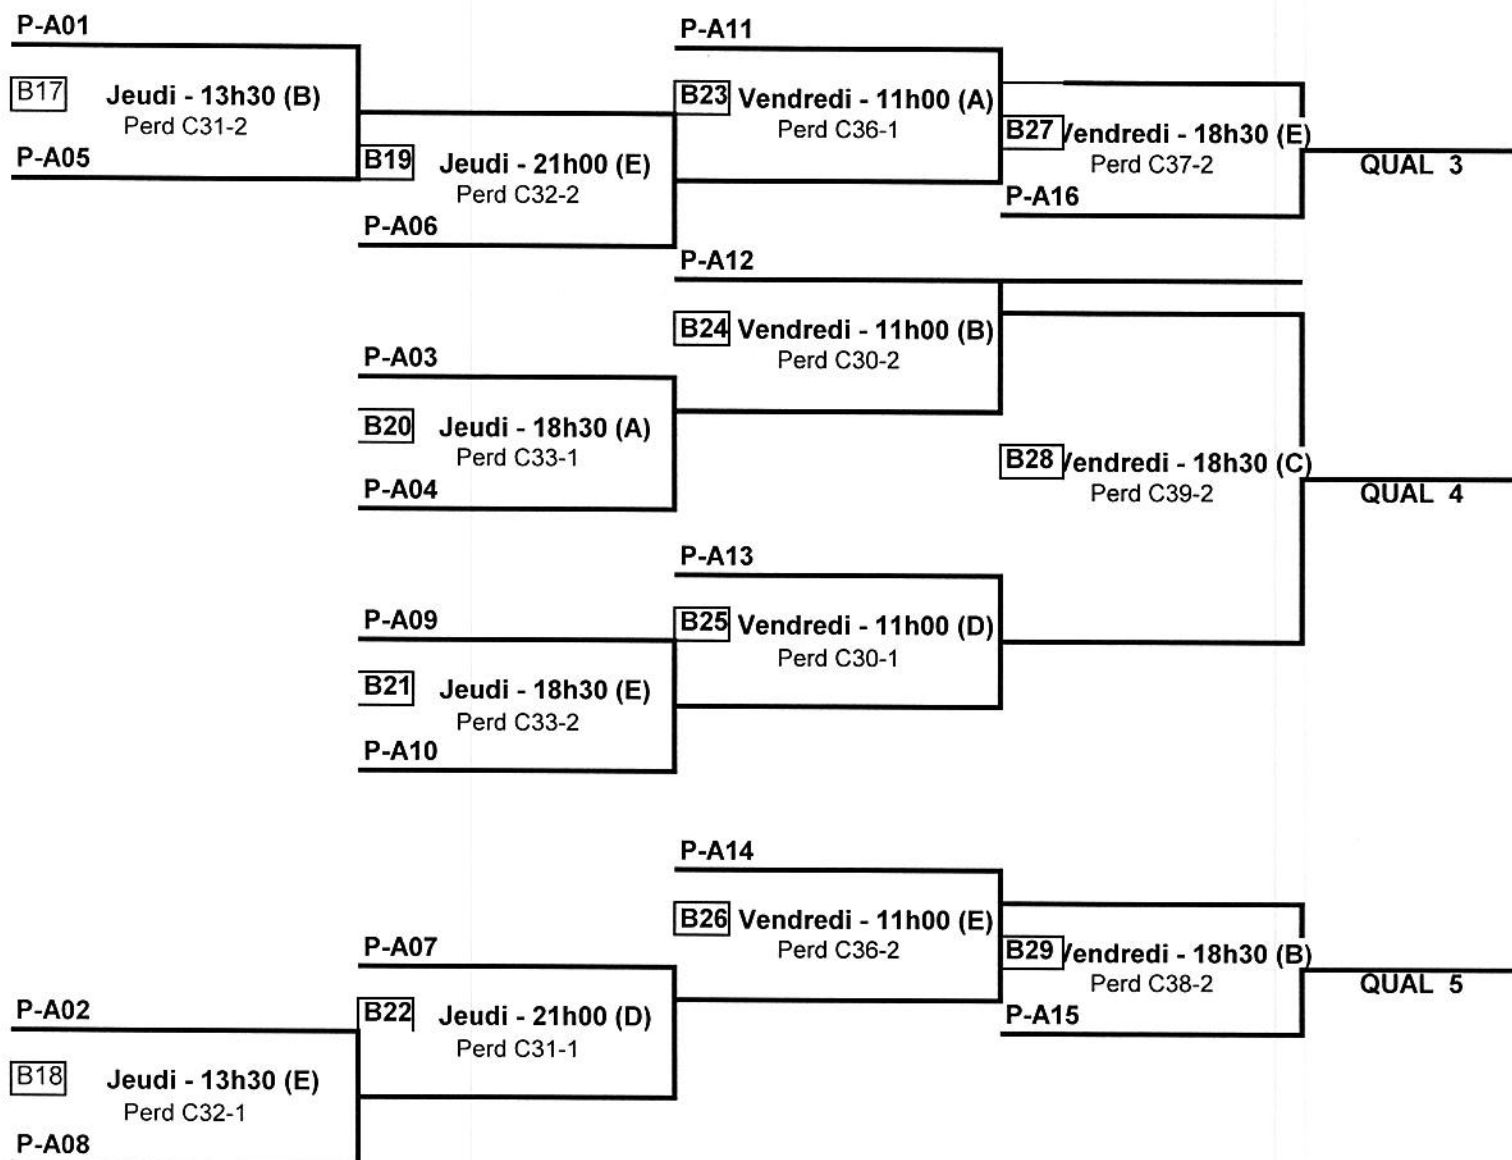

CHARLEVOIX 2017

ÉLITE B