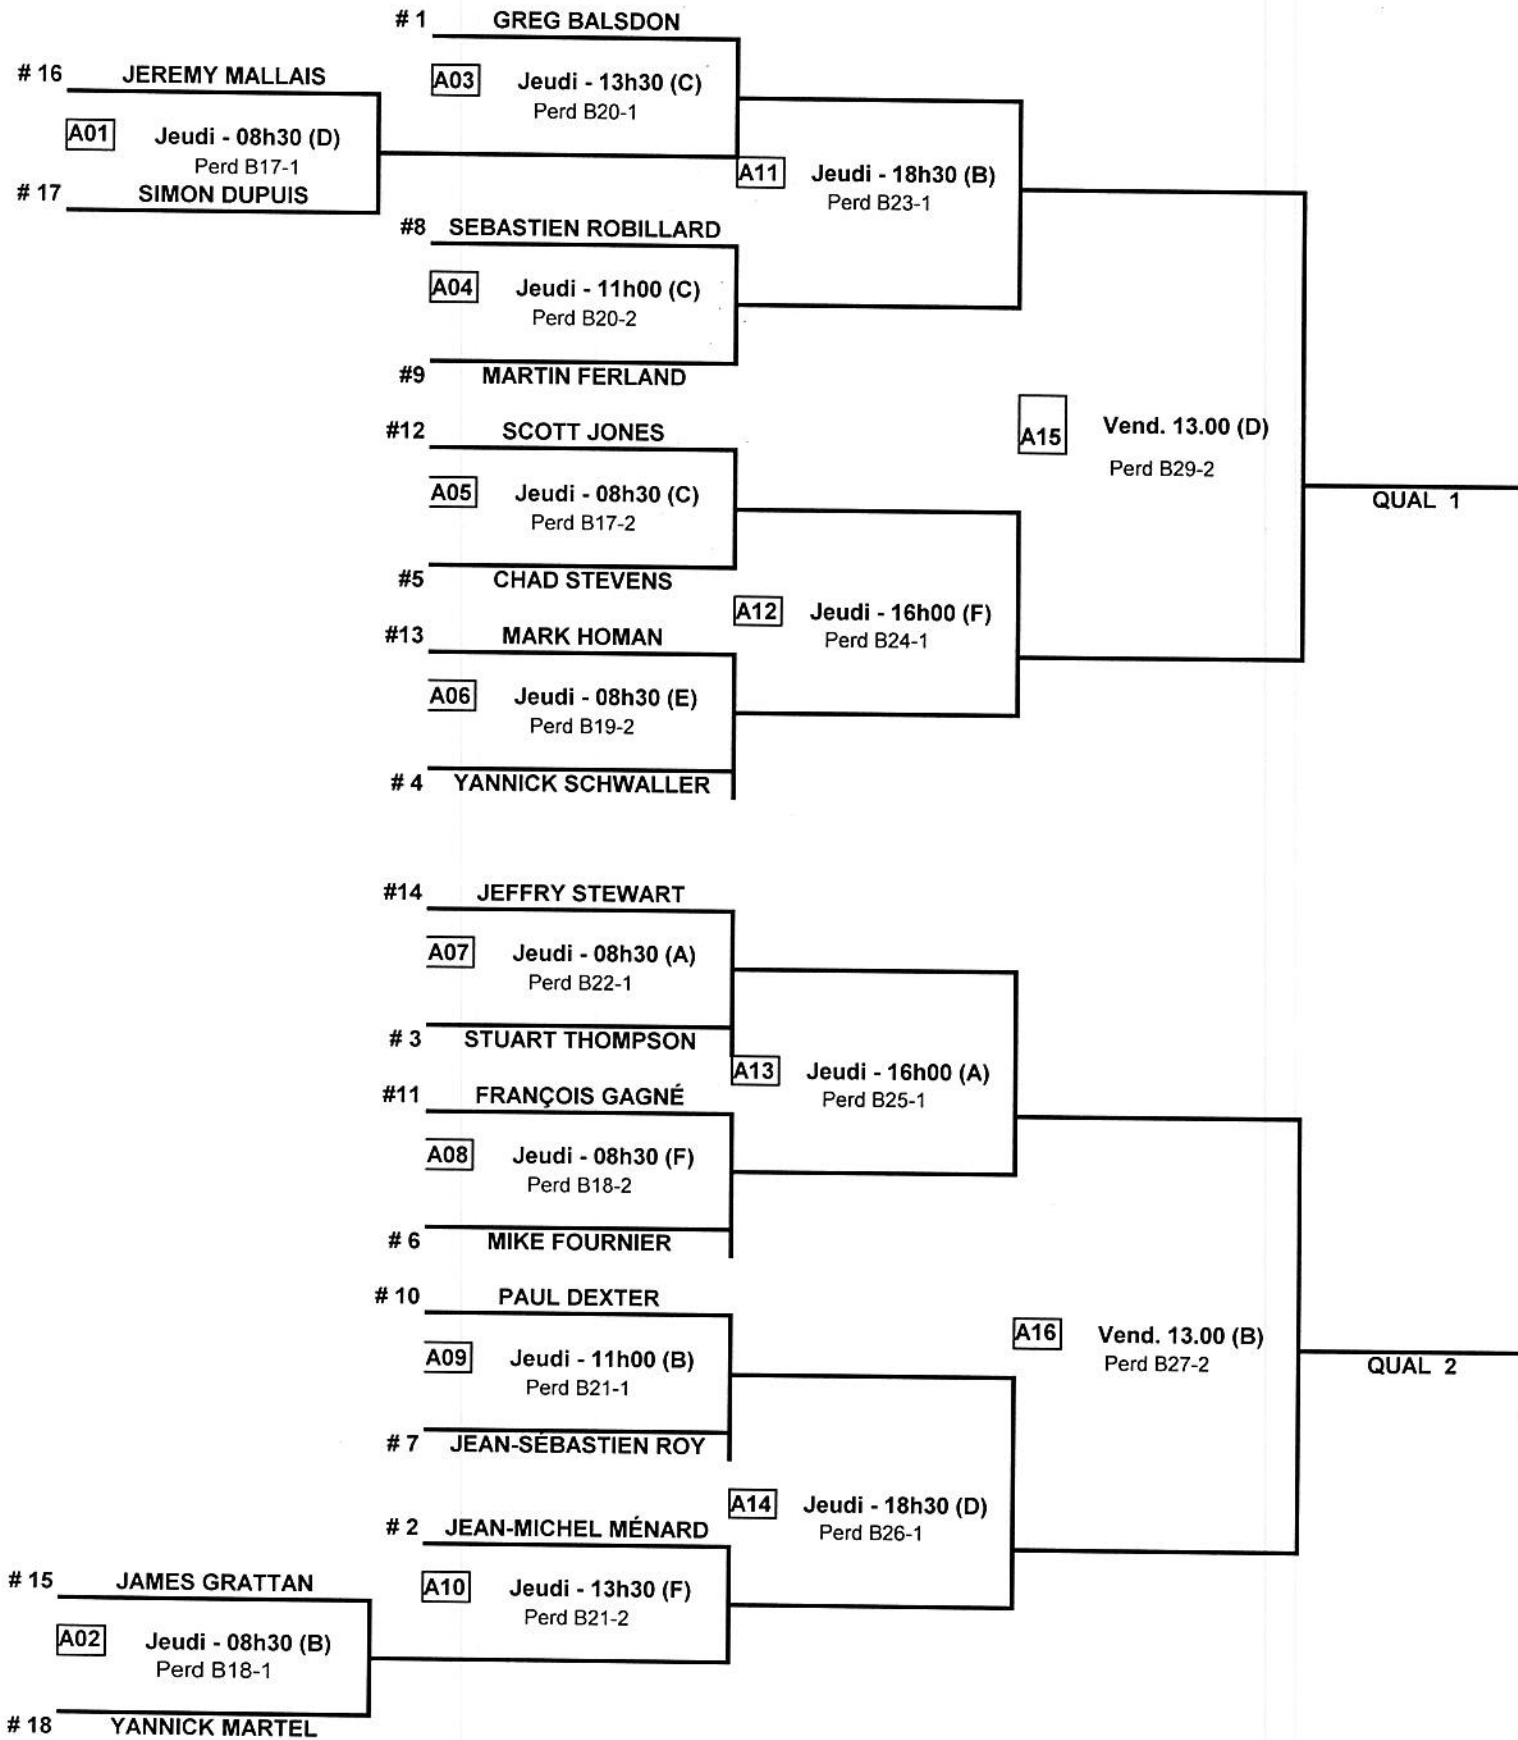

CHARLEVOIX 2017

ÉLITE A